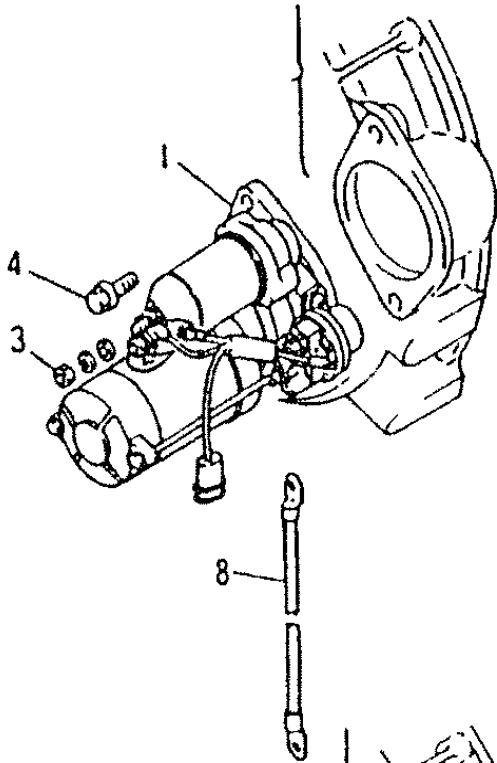

STARTER GENERAL

050-110A

M4

M2 M4

M2

STARTER GENERAL

REF FN	PART NUMBER	YR/SN	QTY DESCRIPTION
1	VAME087507		1 STARTER MOTOR STARTER ASSY,MEC 24V-5KW, FOR M4 ONLY
1	VAME087521		1 STARTER MOTOR STARTER ASSY,MEC 24V-5.5KW, FOR M2 ONLY
3	VAMF430725		1 NUT NUT 8
	VAMF450405		1 WASHER WASHER,SPG 8
	VAMF450005		1 WASHER WASHER,PLAIN 8
4	VAMH000727		2 BOLT BOLT,FLANGE 12X30
8	VAMH054040		1 STRAP STRAP,EARTH, FOR M4 ONLY
10	VAME077014		1 HEATER AIR HEATER ASSY 22V-130A
12	VAME018150		1 PLATE PLATE,EARTH
14	VAMF434103		2 NUT NUT,FLANGE 6
	VAMF450153		1 WASHER WASHER,PLAIN 6