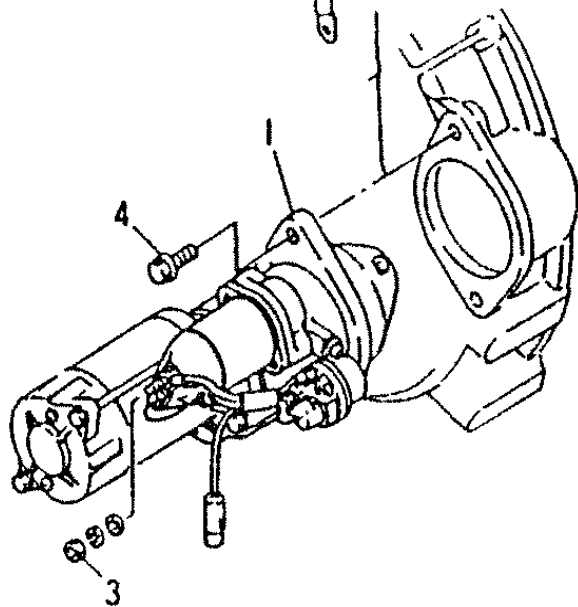

STARTER GENERAL

050-110A

M4

M2 M4

M2

STARTER GENERAL

REF FN	PART NUMBER	YR/SN	QTY DESCRIPTION
1	VAME087507		1 STARTER MOTOR STARTER ASSY,MEC 24V-5KW, FOR M4 ONLY
1	VAME087521		1 STARTER MOTOR STARTER ASSY,MEC 24V-5.5KW, FOR M2 ONLY
3	VAMF430725		1 NUT NUT 8
	VAMF450405		1 WASHER WASHER,SPG 8
	VAMF450005		1 WASHER WASHER,PLAIN 8
4	VAMH000727		2 BOLT BOLT,FLANGE 12X30
8	VAMH054040		1 STRAP STRAP,EARTH, FOR M4 ONLY
10	VAME077014		1 HEATER AIR HEATER ASSY 22V-130A
12	VAME018150		1 PLATE PLATE,EARTH
14	VAMF434103		2 NUT NUT,FLANGE 6
	VAMF450153		1 WASHER WASHER,PLAIN 6