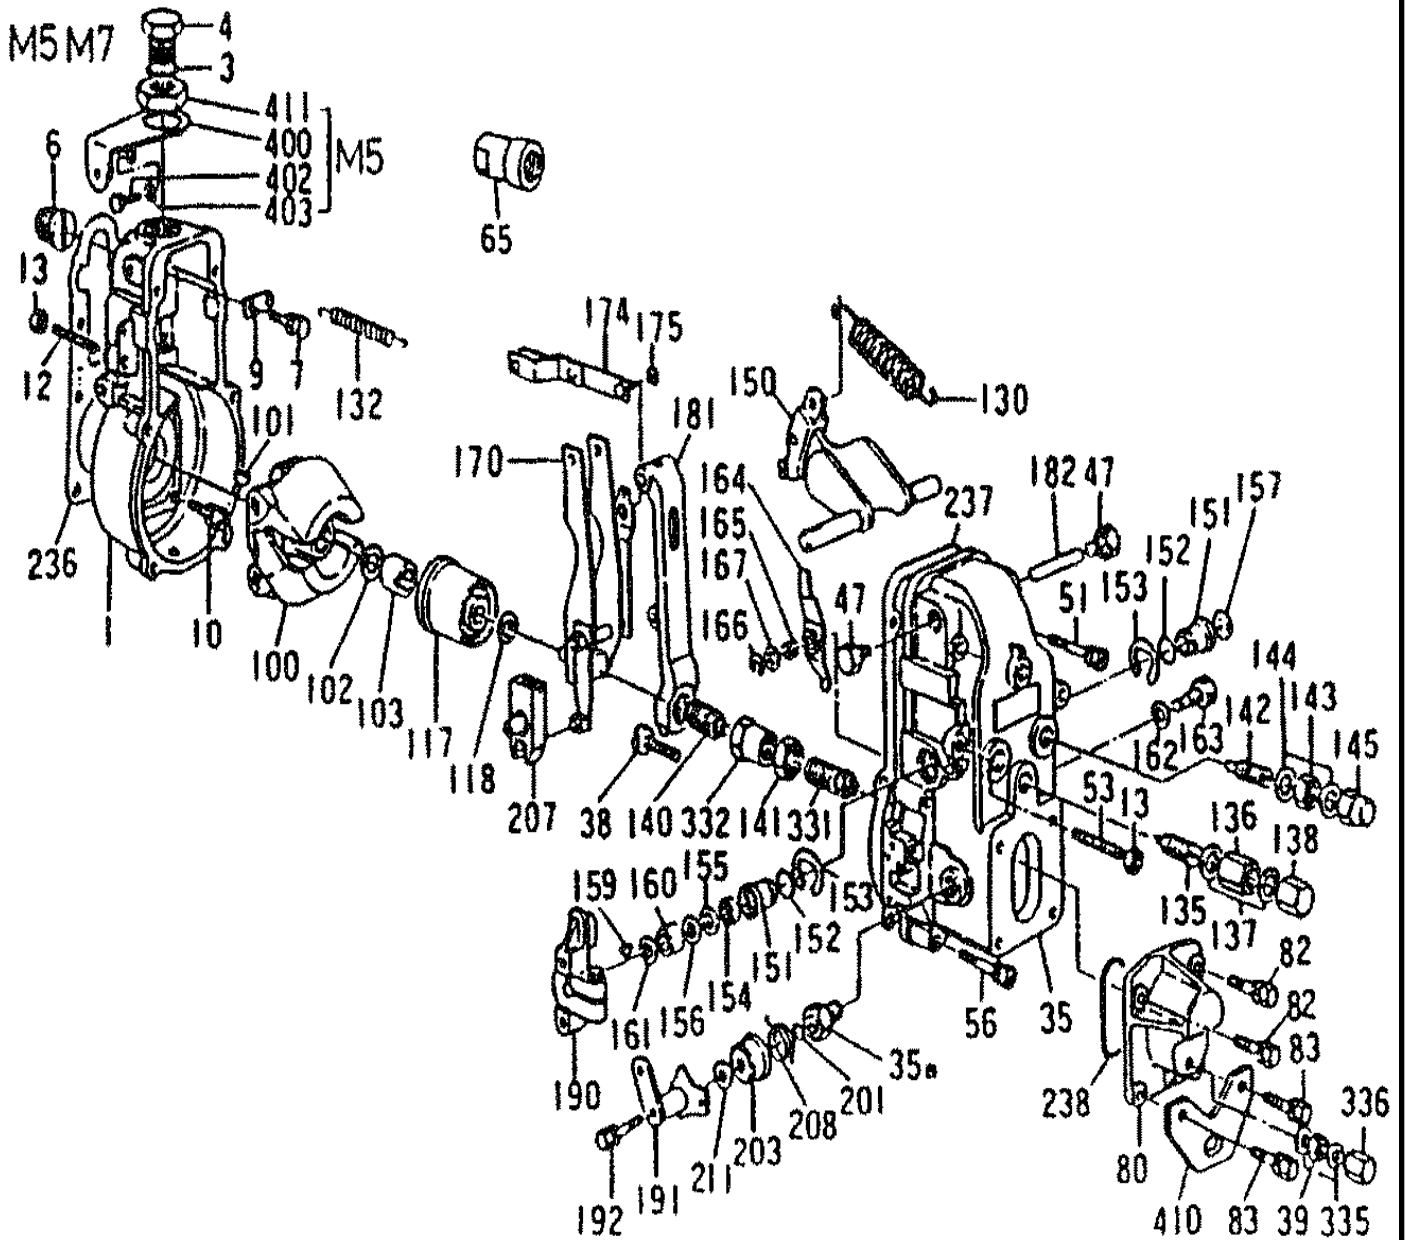

6D31-T-MITSUBISHI DIESEL ENGINE

GOVERNOR (INNER PARTS)

040-132A

GOVERNOR (INNER PARTS)

REF FN	PART NUMBER	YR/SN	QTY DESCRIPTION
1-411	{VAME723423}		1 GOVERNOR GOVERNOR ASSY,RSV TYPE, FOR M5 ONLY
1-410	{VAME723830}		1 GOVERNOR ASSY,RSV TYPE, FOR M7 ONLY
1	{VAME701712}		1 HOUSING,GOV FOR M7 ONLY
1	{VAME723444}		1 HOUSING,GOV FOR M5 ONLY
3	VAME705361		1 O-RING O-RIHG
4	VAME704666		1 PLUG PLUG ,FOR M7 ONLY
4	VAME723180		1 PLUG PLUG ,FOR M5 ONLY
6	VAME704502		1 ACTUATOR ADAPTER
7	VAME705224		1 BOLT BOLT
9	{VAME704654}		1 PLATE
10	VAME705284		6 BOLT BOLT
12	VAME704655		1 SCREW SCREW
13	{VAME701505}		2 NUT,LOCK
35	VAME716093		1 COVER COVER,GOV
35B	VAME704658		1 BUSHING BUSHING
36	{VAME722812}		1 SCREW
39	{VAME705227}		1 NUT
47	VAME704568		2 PLUG PLUG
51	VAME705321		2 BOLT BOLT
53	VAME704662		1 SCREW SCREW
56	VAME705296		4 BOLT BOLT
65	VAME716097		1 LIMIT SWITCH LIMITER
80	{VAME722843}		1 COVER
82	{VAME705392}		2 BOLT
83	VAME717714		2 BOLT BOLT
100	VAME704945		1 FLYWHEEL FLYWEIGHT ASSY
101	VAME705233		1 KEY KEY,WOODRUFF
102	VAME705234		1 WASHER WASHER,SPG
103	VAME705325		1 NUT NUT
117	VAME704517		1 SLEEVE LEEVE ASSY
118	VAME705236		AR SHIM SHIM, T = 0.2