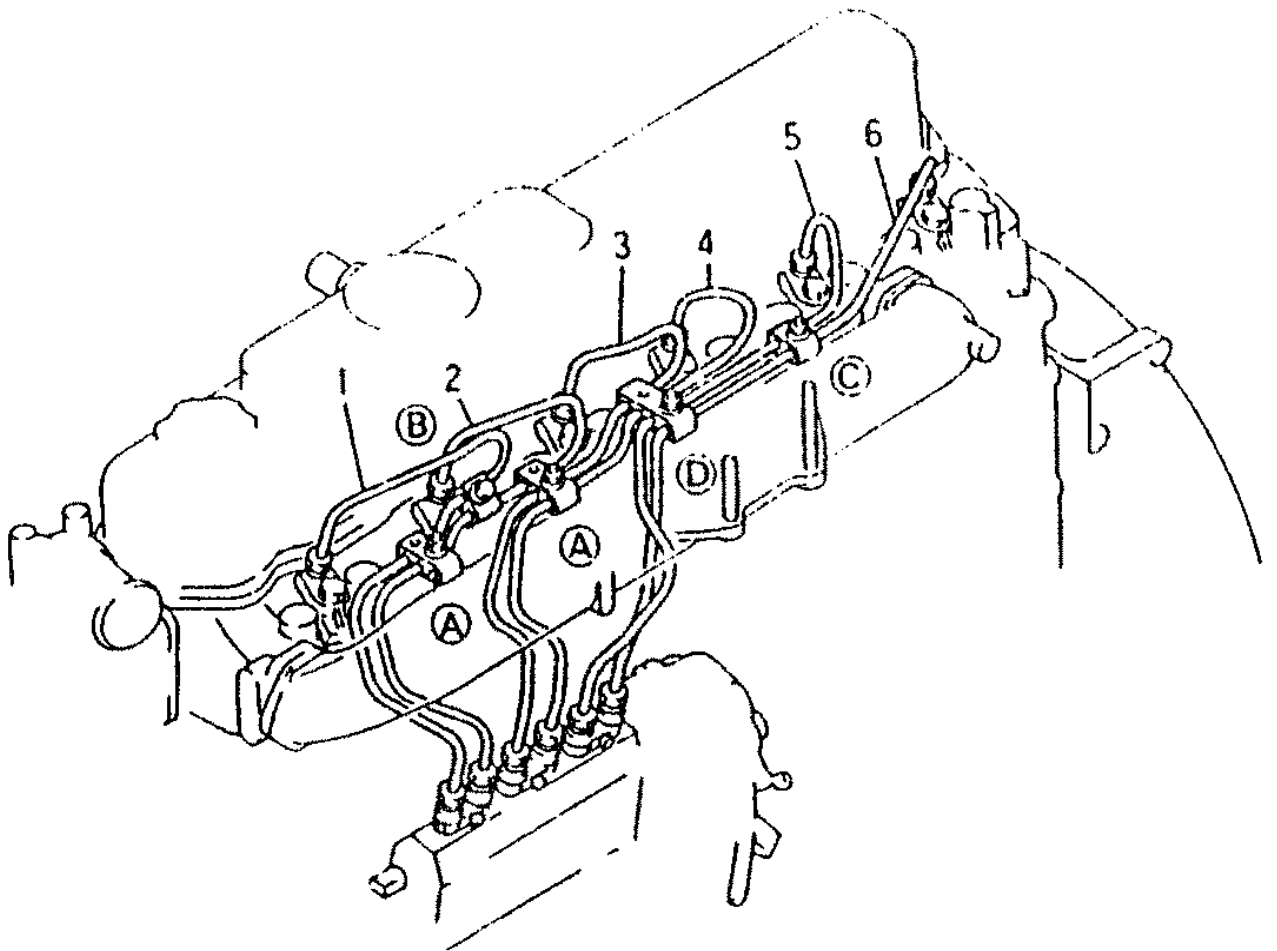

FUEL INJECTION PIPE

040-140A

FUEL INJECTION PIPE

REF FN	PART NUMBER	YR/SN	QTY DESCRIPTION
1	VAME018174		1 PIPE PIPE,INJECTION NO.1
2	VAME018175		1 PIPE PIPE,INJECTION NO.2
3	VAME018176		1 PIPE PIPE,INJECTION NO.3
4	VAME018177		1 PIPE PIPE,INJECTION NO.4
5	VAME018178		1 PIPE PIPE,INJECTION NO.5
6	VAME018179		1 PIPE PIPE,INJECTION NO.6
12	VAMH021250		4 CLAMP CLAMP A
13	VAMF434103		4 NUT HUT,FLANGE 6
14	VAMH020258		1 CLAMP CLAMP
15	VAMH020259		1 CLAMP CLAMP
16	VAMH020260		1 CLAMP CLAMP
17	VAMH021253		1 CLAMP CLAMP
18	VAMF240029		2 SCREW BOLT,W/WSR 6X25

6D31-T-MITSUBISHI DIESEL ENGINE