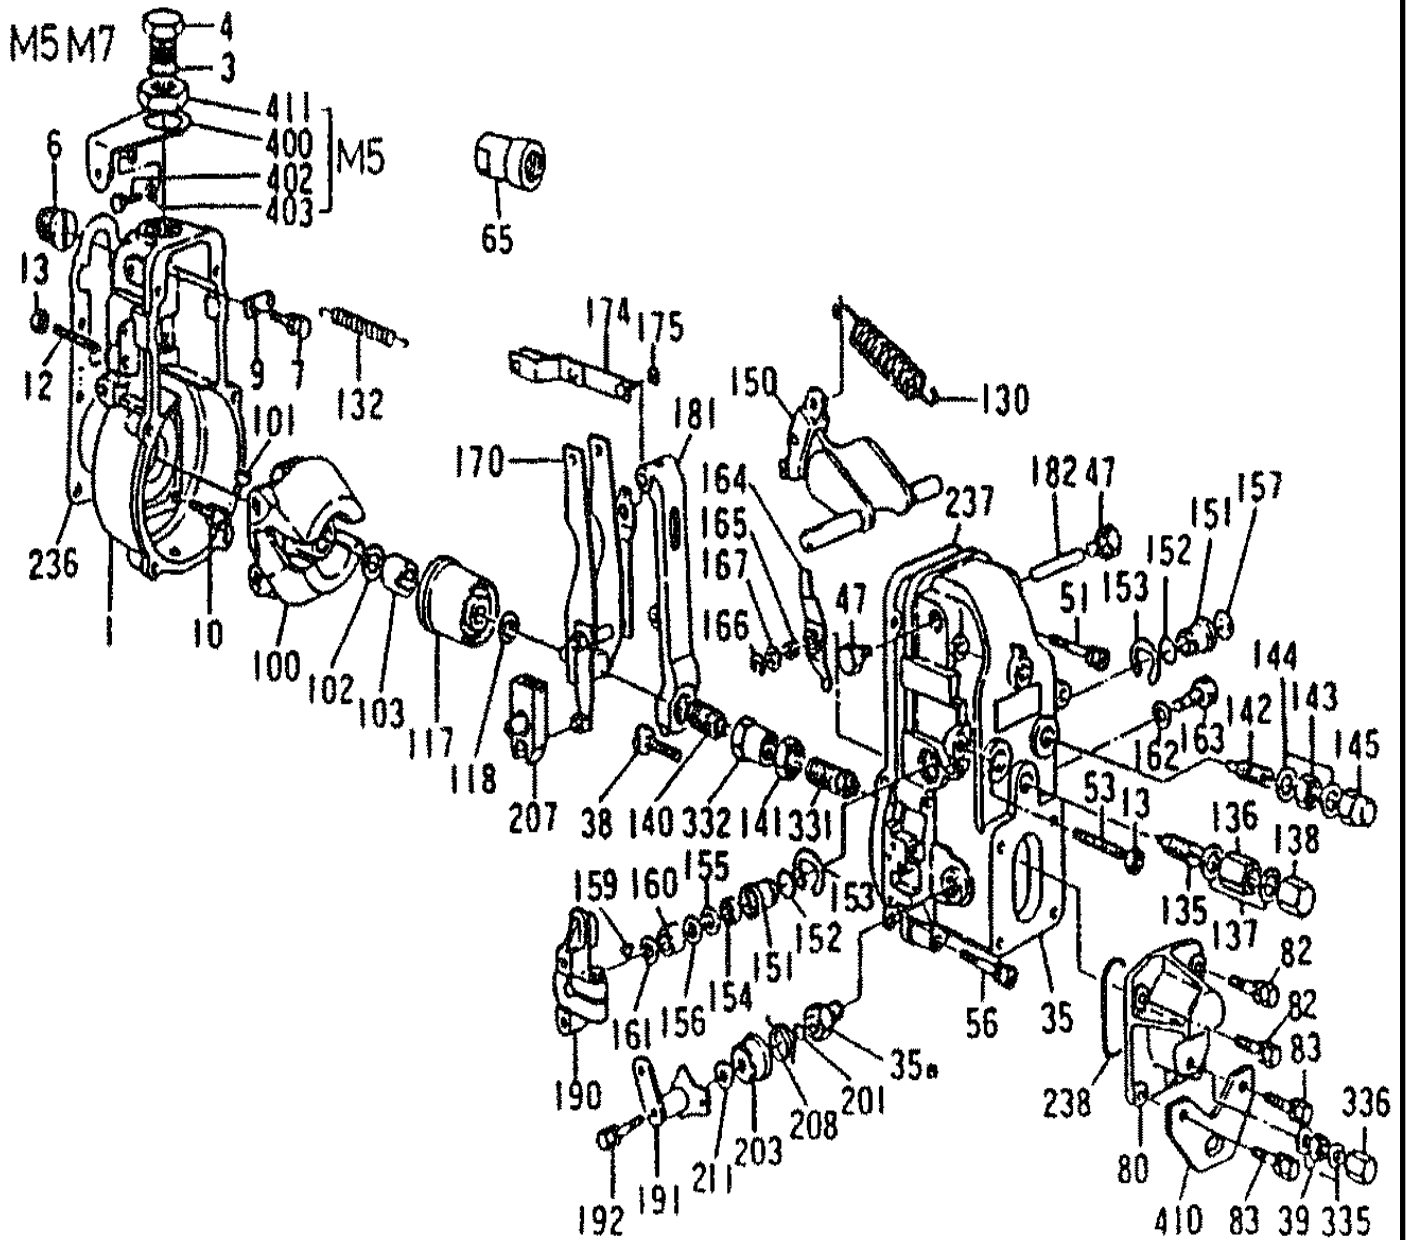

GOVERNOR (INNER PARTS)

040-132A

GOVERNOR (INNER PARTS)

REF FN	PART NUMBER	YR/SN	QTY DESCRIPTION
164	VAME716106		1 LEVER LEVER
165	VAME716101		1 SPRING SPRIHG
166	VAME705398		1 RING RING,SNAP
167	{VAME705399}		1 MASHER
170	{VAME7E3064}		1 GUIDE LEVER ASSY
174	{VAME704674}		1 LINK
175	VAME705249		1 SNAP RING RING,SNAP
181	{VAME716103}		1 LEVER,TENSION
182	VAME704676		1 PIN PIN,TENSION LEVER
190	VAME704740		1 LEVER LEVER,CONTROL
191	VAME723459		1 LEVER LEVER,STOP
192	VAME717700		1 BOLT BOLJ
201	VAME705385		1 PISTON RING SET O-RING
203	VAME704681		1 CAP CAP
207	VAME716106		1 LEVER LEVER ASSY
208	VAME717039		1 SPRING SPRIHG
211	VAME717813		AR SHIM SHIM, T=0.20
211	{VAME717814}		AR SHIM,T= 0.25
211	{VAME717815}		AR SHIM,T=0.30
211	{VAME717816}		AR SHIM,T=0.35
211	{VAME717817}		AR SHIM,T=0.40
211	{VAME717779}		AR SHIM,T=0.50
236	VAME704542		1 GASKET GASKET
237	VAME704618		1 GASKET GASKET
238	VAME705342		1 O-RING O-RIHG
331	{VAME722845}		2 CAPSULE.SPG
332	{VAME705339}		1 NUT
335	VAME717738		2 GASKET GASKET
336	VAME704757		1 NUT NUT,CAP
400	{VAME723464}		1 BRACKET ,FOR M5 ONLY
402	{VAME723465}		1 BOLT,FOR M5 ONLY
403	{VAME705378}		1 WASHER,SPG,FOR M5 ONLY

6D31-T-MITSUBISHI DIESEL ENGINE