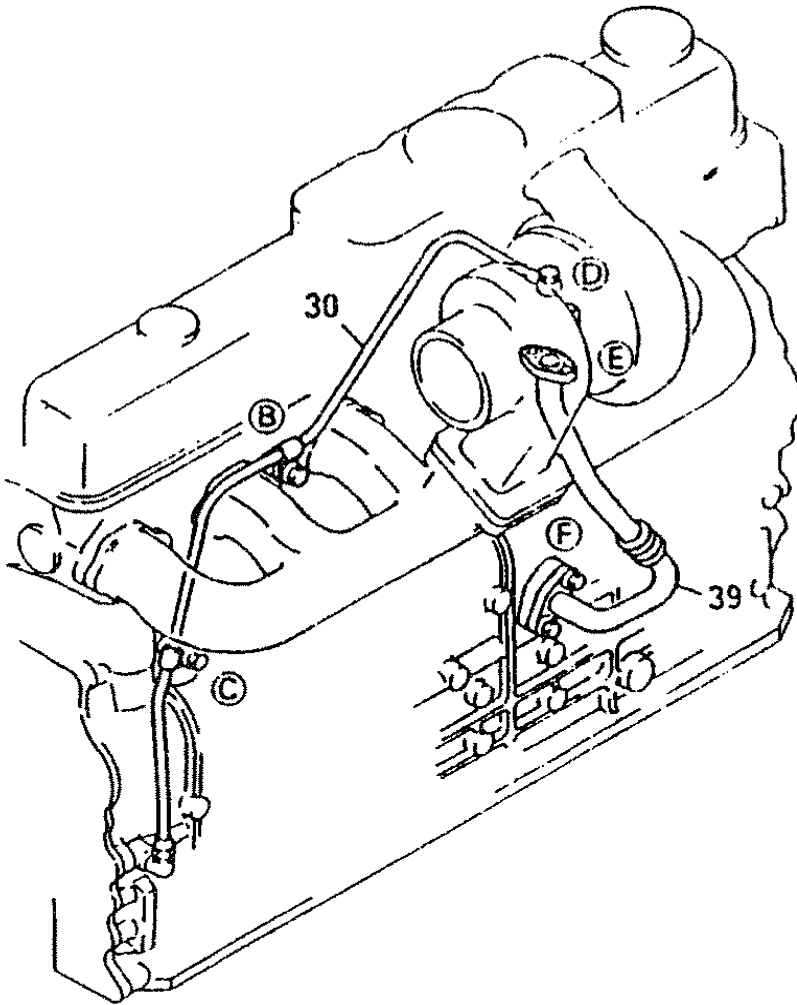

8/2016

OIL PRESS SW & GAUGE UNIT

REF FN	PART NUMBER	YR/SN	QTY DESCRIPTION
2	VAMC840219		1 SWITCH SWITCH.OIL PRESS. 0.5KG/CM2

6D31-T-MITSUBISHI DIESEL ENGINE

OIL LINE

030-280A

OIL LINE

REF FN	PART NUMBER	YR/SN	QTY DESCRIPTION
1	VAME018182		1 PIPE PIPE.OIL I/P
2	VAMH037279		1 BOLT BOLT,EYE
	VAMF660063		2 GASKET GASKET 10
30	VAME088315		1 PIPE PIPE,OIL TURBO INLET
32	{VA3003638302}		2 CLAMP CLAMP
33A	VAME920041		2 SPACER SPACER L=17
34	VAMF140229		2 BOLT BOLT,FLANGE 8X30
38	VAMF650102		1 SCREW BOLT,EYE
	VAMF660063		2 GASKET GASKET 10
39	VAME088283		1 PIPE PIPE,OIL TURBO OUTLET
44	VAME014559		2 GASKET GASKET
45	VAMH000999		2 BOLT BOLT,FLANGE 6X12
46	VAMF140223		2 BOLT BOLT,FLANGE 8X16
47	VAME014532		1 GASKET GASKET