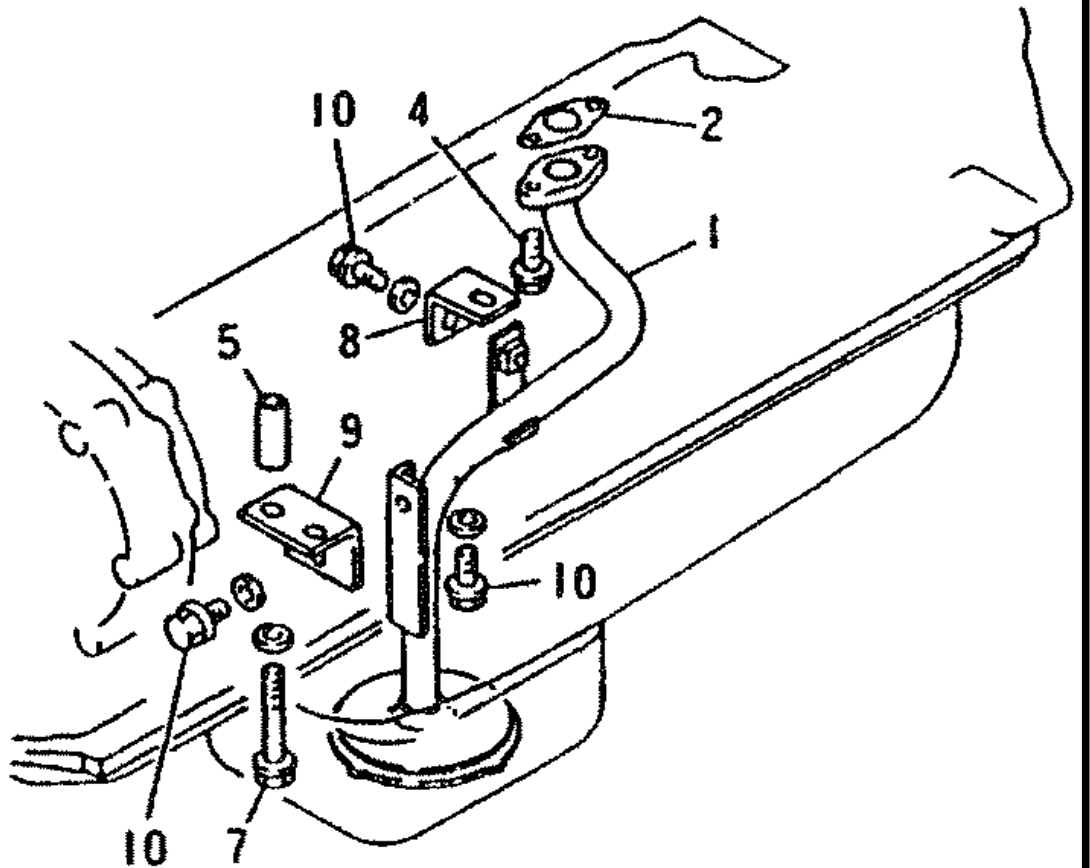

OIL STRAINER

REF FN	PART NUMBER	YR/SN	QTY DESCRIPTION
1	VAME018183		1 STRAINER ELEMENT STRAINER,OIL
2	VAME014532		1 GASKET GASKET,OIL STRAINER
4	VAMF140223		2 BOLT BOLT,FLANGE 8X16
5	VA3183292900		1 SPACER SPACER L=39
7	VAMF140236		1 BOLT BOLT,FLANGE 8X55
	VAMF450005		1 WASHER PLAIN 8
8	{VA3083680800}		1 STAY STAY
9	VA3083682200		1 STAY STAY
10	VAMF140223		3 BOLT BOLT,FLANGE 8X16
	VAMF450005		3 WASHER PLAIN 8