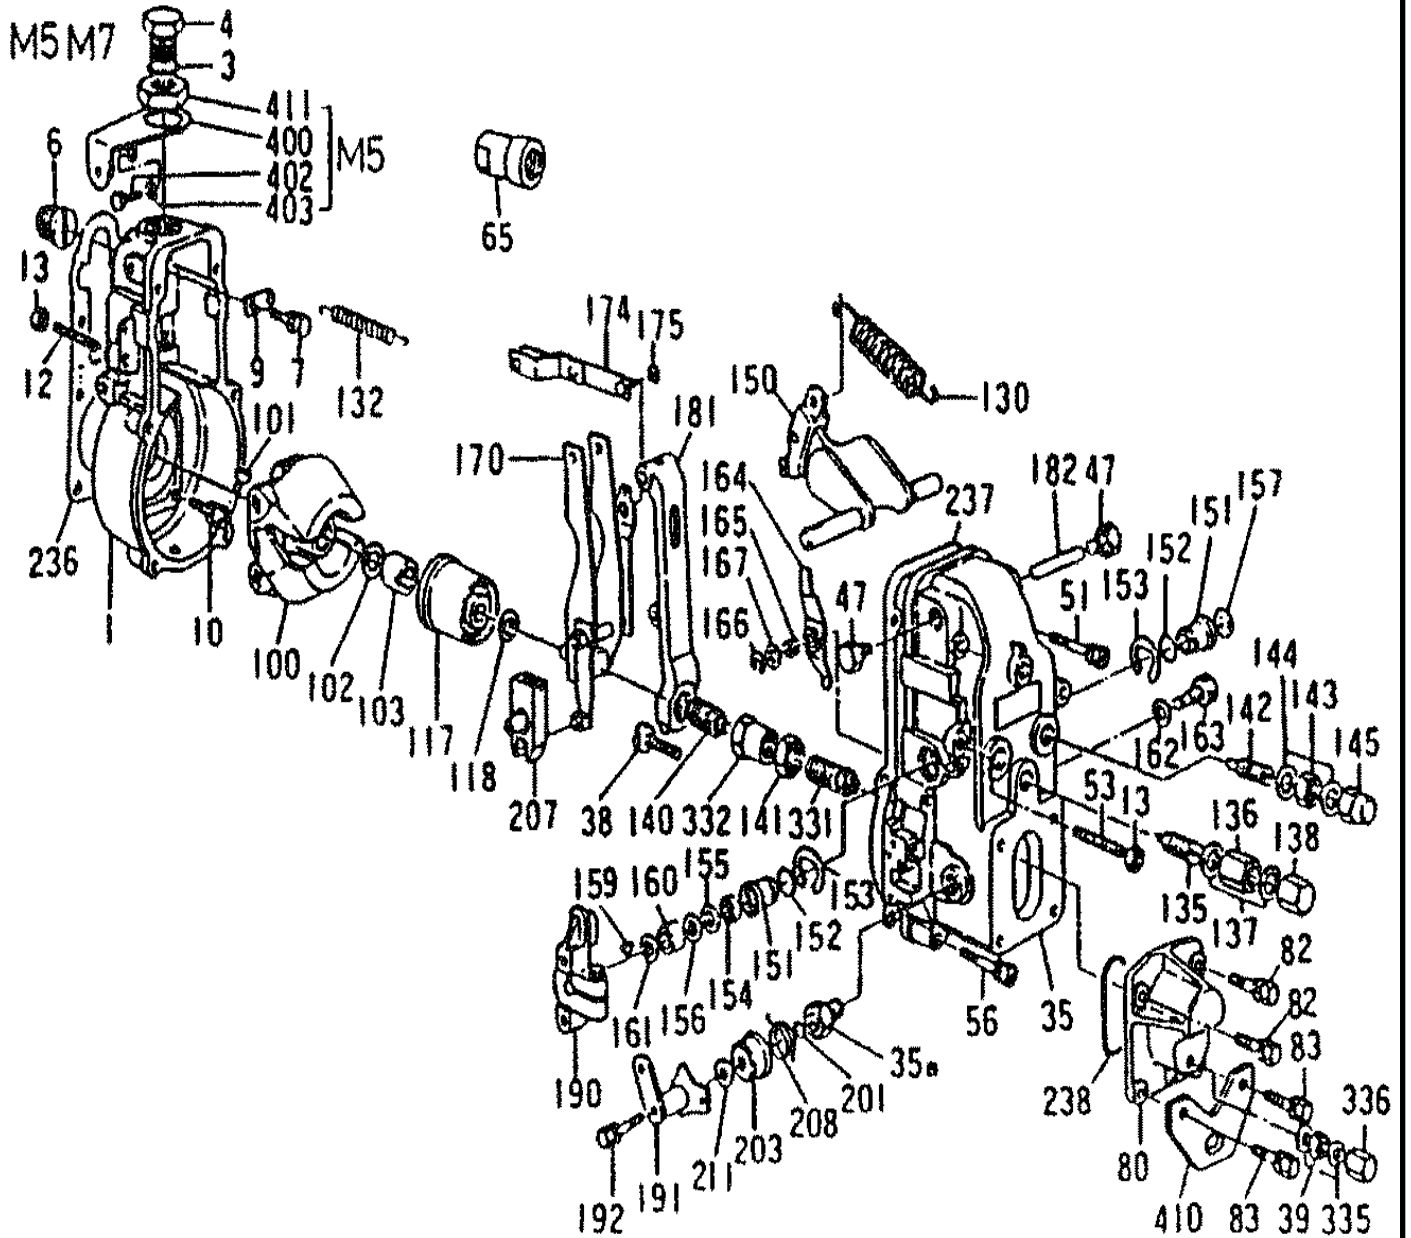

GOVERNOR (INNER PARTS)

040-132A

GOVERNOR (INNER PARTS)

REF FN	PART NUMBER	YR/SN	QTY DESCRIPTION
118	VAME705237		AR SHIM SHIM,T=0.3
118	VAME705238		AR SHIM SHIM,T = 0.4
118	VAME705239		AR SHIM SHIM,T = 1.0
118	VAME717875		AR SHIM SHIM,T = 0 .5
118	VAME717876		AR SHIM SHIM,T = 1.5
130	{VAME704729}		1 SPRING,GOV
132	VAME716095		1 SPRING SPRING,START
135	{VAME704906}		1 CAPSULE,SPG, FOR M5 ONLY
135	{VAME716556}		1 CAPSULE,SPG,FOR M7 ONLY
136	VAME704669		1 NUT NUT
137	VAME705218		2 GASKET GASKET
138	{VAME701510}		1 NUT,CAP
140	{VAME722799}		1 CAPSULE,SPG, FOR M5 ONLY
140	{VAME722849}		1 CAPSULE,SPG,FOR M7 ONLY
141	{VAME716705}		1 NUT
142	{VAME704908}		1 CAPSULE.SPG
143	{VAME705395}		1 NUT
144	VAME705396		2 GASKET GASKET
145	{VAME704733}		1 NUT,CAP
150	VAME704751		1 LEVER LEVER,SWIVEL
151	VAME701981		2 SWITCH BUSHING
152	VAME705340		1 O-RING O-RING
153	VAME705381		2 SNAP RING RING,SNAP
154	VAME705333		1 OIL SEAL OILSEAL
155	VAME705334		1 SHIM
156	VAME705384		AR GASKET SHIM
157	VAME705338		1 PLUG PLUG
159	VAME705248		1 KEY KEY,WOODRUFF
160	VAME704924		1 COLLAR COLLAR
161	VAME704608		AR WASHER WASHER
162	VAME705397		1 GASKET GASKET
163	{VAME704735}		1 BOLT

6D31-T-MITSUBISHI DIESEL ENGINE