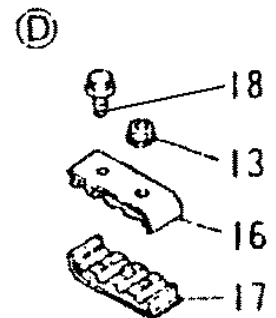

FUEL INJECTION PIPE

040-140A

FUEL INJECTION PIPE

REF FN	PART NUMBER	YR/SN	QTY DESCRIPTION
1	VAME018174		1 PIPE PIPE,INJECTION NO.1
2	VAME018175		1 PIPE PIPE,INJECTION NO.2
3	VAME018176		1 PIPE PIPE,INJECTION NO.3
4	VAME018177		1 PIPE PIPE,INJECTION NO.4
5	VAME018178		1 PIPE PIPE,INJECTION NO.5
6	VAME018179		1 PIPE PIPE,INJECTION NO.6
12	VAMH021250		4 CLAMP CLAMP A
13	VAMF434103		4 NUT HUT,FLANGE 6
14	VAMH020258		1 CLAMP CLAMP
15	VAMH020259		1 CLAMP CLAMP
16	VAMH020260		1 CLAMP CLAMP
17	VAMH021253		1 CLAMP CLAMP
18	VAMF240029		2 SCREW BOLT,W/WSR 6X25

6D31-T-MITSUBISHI DIESEL ENGINE