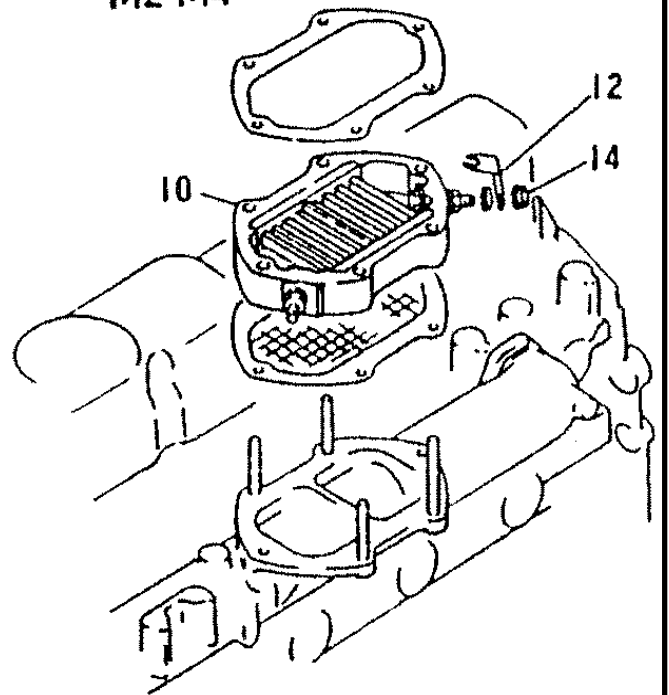

STARTER GENERAL

050-110A

M4

M2 M4

M2

STARTER GENERAL

REF FN	PART NUMBER	YR/SN	QTY DESCRIPTION
1	VAME087507		1 STARTER MOTOR STARTER ASSY,MEC 24V-5KW, FOR M4 ONLY
1	VAME087521		1 STARTER MOTOR STARTER ASSY,MEC 24V-5.5KW, FOR M2 ONLY
3	VAMF430725		1 NUT NUT 8
	VAMF450405		1 WASHER WASHER,SPG 8
	VAMF450005		1 WASHER WASHER,PLAIN 8
4	VAMH000727		2 BOLT BOLT,FLANGE 12X30
8	VAMH054040		1 STRAP STRAP,EARTH, FOR M4 ONLY
10	VAME077014		1 HEATER AIR HEATER ASSY 22V-130A
12	VAME018150		1 PLATE PLATE,EARTH
14	VAMF434103		2 NUT NUT,FLANGE 6
	VAMF450153		1 WASHER WASHER,PLAIN 6