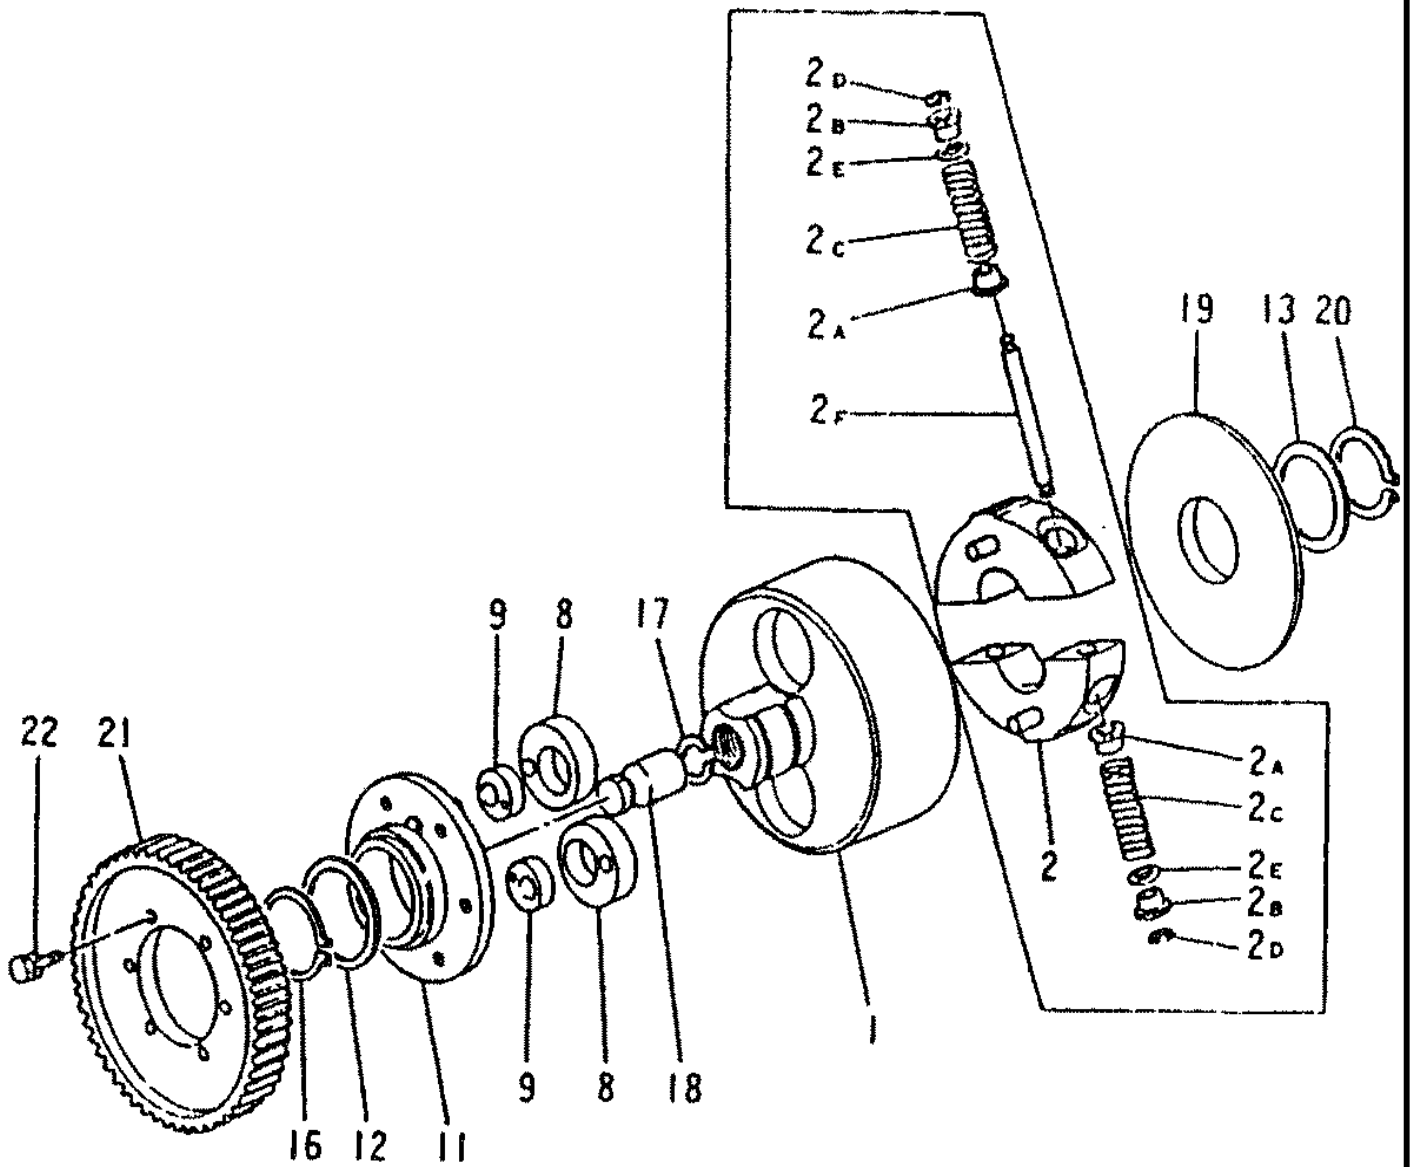

AUTOMATIC TIMER (INNER PARTS)

040-134A

AUTOMATIC TIMER (INNER PARTS)

REF FN	PART NUMBER	YR/SN	QTY DESCRIPTION
1-3	{VAME717680}		AR SHIM,T=0.10
1-3	{VAME717681}		AR SHIM,T=0.12
1-3	{VAME717682}		AR SHIM,T=0.14
1-3	{VAME717683}		AR SHIM,T=0.16
1-3	{VAME717684}		AR SHIM,T=0.18
1-3	{VAME717685}		AR SHIM,T=0.90
1-3	{VAME717686}		AR SHIM,T=1.10
1-3	{VAME717687}		AR SHIM,T=1.30
1-3	{VAME717488}		AR SHIM,T=1.50
1-3	{VAME717689}		AR SHIM,T=1.70
16	VAME717959		1 SNAP RING RING,SNAP
17	{VAME722171}		1 WASHER,SPG
18	{VAME704482}		1 NUT
19	{VAME717690}		1 PLATE
20	VAME717959		1 SNAP RING RING,SNAP
21	VAME716674		1 GEAR GEAR
22	{VAME717960}		6 BOLT

6D31-T-MITSUBISHI DIESEL ENGINE