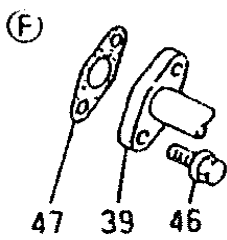

8/2016

OIL PRESS SW & GAUGE UNIT

REF FN	PART NUMBER	YR/SN	QTY DESCRIPTION
2	VAMC840219		1 SWITCH SWITCH.OIL PRESS. 0.5KG/CM2

6D31-T-MITSUBISHI DIESEL ENGINE

OIL LINE

030-280A

OIL LINE

REF FN	PART NUMBER	YR/SN	QTY DESCRIPTION
1	VAME018182		1 PIPE PIPE.OIL I/P
2	VAMH037279		1 BOLT BOLT,EYE
	VAMF660063		2 GASKET GASKET 10
30	VAME088315		1 PIPE PIPE,OIL TURBO INLET
32	{VA3003638302}		2 CLAMP CLAMP
33A	VAME920041		2 SPACER SPACER L=17
34	VAMF140229		2 BOLT BOLT,FLANGE 8X30
38	VAMF650102		1 SCREW BOLT,EYE
	VAMF660063		2 GASKET GASKET 10
39	VAME088283		1 PIPE PIPE,OIL TURBO OUTLET
44	VAME014559		2 GASKET GASKET
45	VAMH000999		2 BOLT BOLT,FLANGE 6X12
46	VAMF140223		2 BOLT BOLT,FLANGE 8X16
47	VAME014532		1 GASKET GASKET