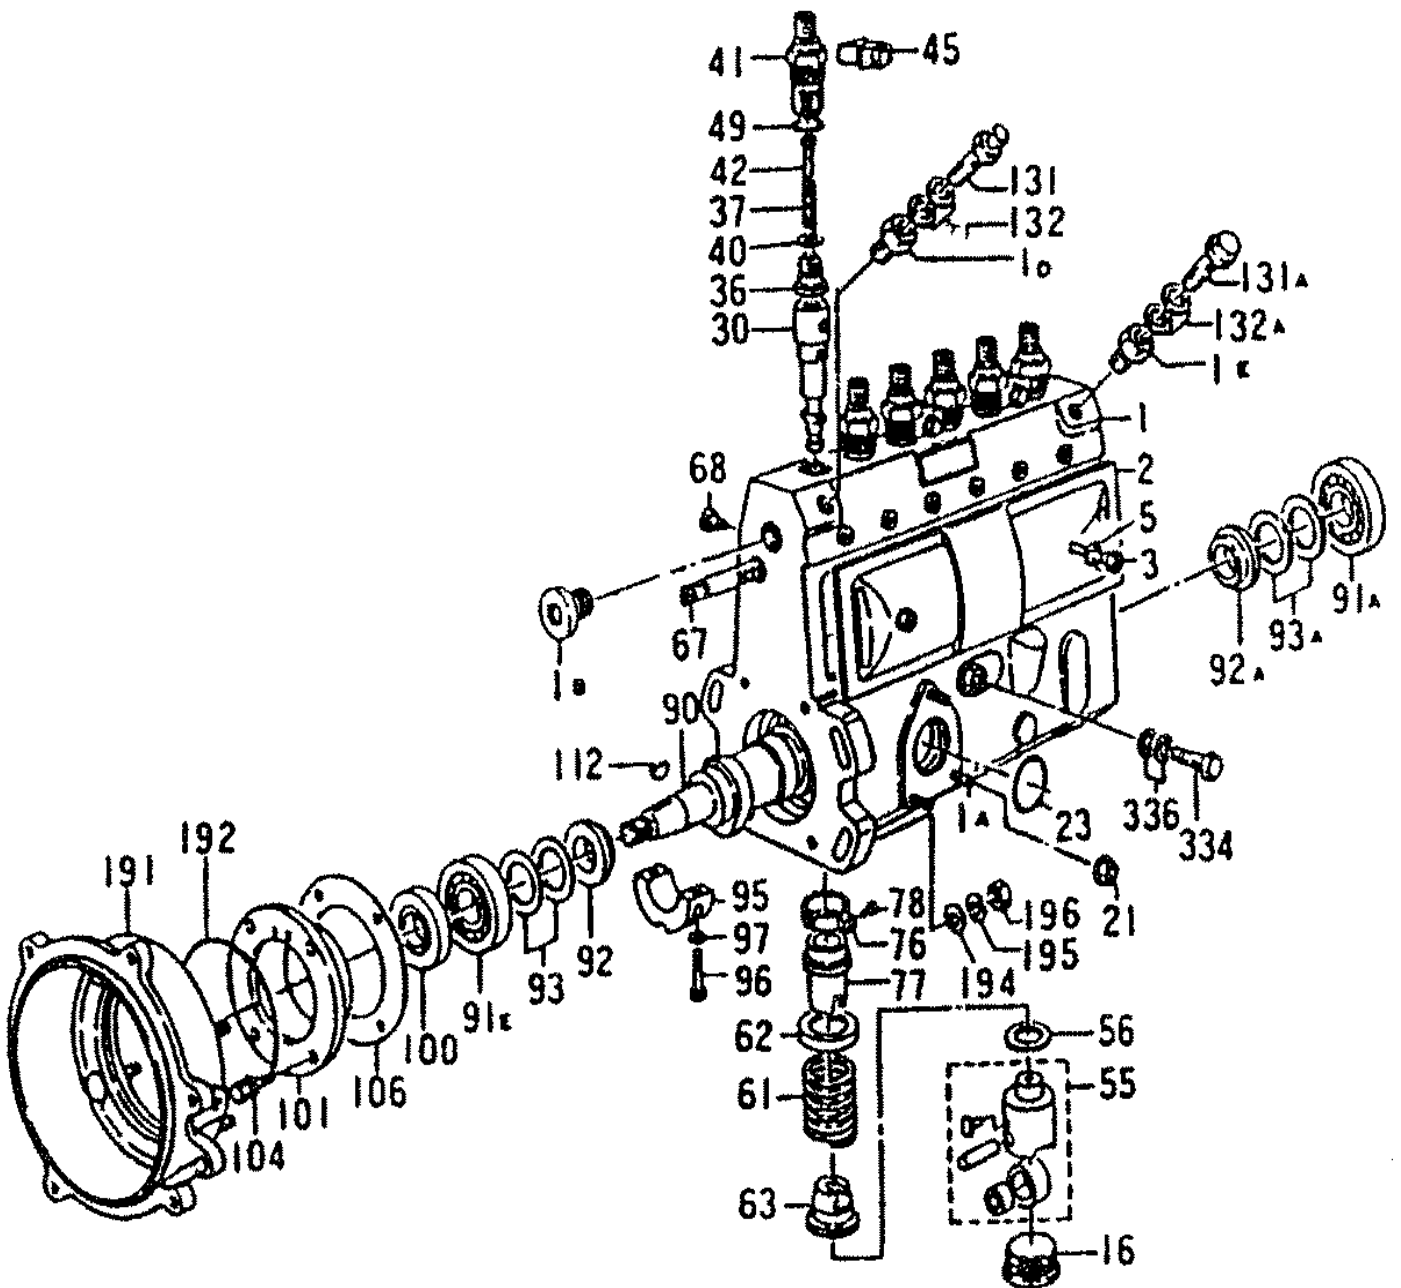

INJECTION PUMP (INNER PARTS)

040-131A

INJECTION PUMP (INNER PARTS)

REF FN	PART NUMBER	YR/SN	QTY DESCRIPTION
56	VAME705166		AR SHIM SHIM,T=1.40
56	VAME705167		AR SHIM SHIM,T=0.55
56	VAME705168		AR SHIM SHIM,T=0.65
56	VAME705169		AR SHIM SHIM,T=0.75
56	VAME705170		AR SHIM SHIM,T=0.85
56	VAME705171		AR SHIM SHIM,T=0.95
56	VAME705172		AR SHIM SHIM,T=1.05
56	VAME705173		AR SHIM SHIM,T=1.15
56	VAME705174		AR SHIM SHIM,T=1. 25
56	VAME705175		AR SHIM SHIM,T=1. 50
56	VAME705176		AR SHIM SHIM,T=1.60
56	VAME705177		AR SHIM SHIM,T = 0. 20
56	VAME705178		AR SHIM SHIM,T=0.25
56	VAME705179		AR SHIM SHIM,T=0..35
56	VAME705180		AR SHIM SHIM,T=0.45
56	VAME705181		AR SHIM SHIM,T=1.35
56	VAME705182		AR SHIM SHIM,T= 1.45
56	VAME705183		AR SHIM SHIM,T=1.55
61	VAME704294		6 SPRING SPRING,PLUNGER
62	VAME704110		6 SEAT SEAT,SPG UPPER
63	VAME704295		6 SEAT SEAT.SPG LOWER
67	VAME704021		1 RACK RACK,CONTROL
68	VAME704022		1 SCREW SCREW,RACK STOP
76	VAME704023		6 PINION PINION
77	VAME704112		6 SLEEVE SLEEVE,COKTROL
78	VAME704025		6 SCREW SCREW,PINION CLAMP
90	VAME722365		1 CAMSHAFT CAMSHAFT
91A	VAME705186		1 BEARING BEARING
91A	VAME705187		AR BEARING BEARING
91E	VAME705184		1 BEARING BEARING
91E	VAME705185		AR BEARING BEARING
92	VAME704028		1 RING RING

6D31-T-MITSUBISHI DIESEL ENGINE