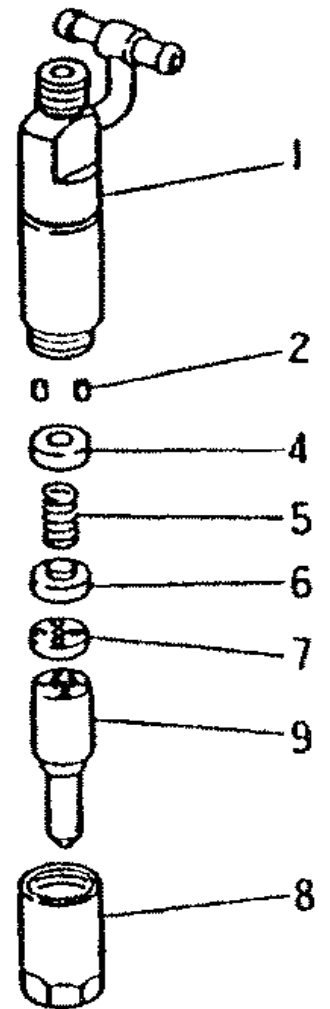

6D31-T-MITSUBISHI DIESEL ENGINE

FUEL INJECTION NOZZLE

040-160A

FUEL INJECTION NOZZLE

REF FN	PART NUMBER	YR/SN	QTY DESCRIPTION
1-9	VAME080082		6 NOZZLE NOZZLE ASSY 180KG/CMZ
1-8	NSS		6 NOT SOLD SEPARAT NOZZLE HOLDER ASSY
1	NSS		6 NOT SOLD SEPARAT BODY,NOZZLE HOLDER
2	VAME705419		12 PIN PIN
4	VAME722370		AR SHIM SHIM, T=0.500
4	VAME722371		AR SHIM SHIM,T=0.525
4	VAME722372		AR SHIM SHIM,T=0.550
4	VAME722373		AR SHIM SHIM,T=0.575
4	VAME722374		AR SHIM SHIM,T=0.600
4	VAME722406		AR SHIM SHIM,T=1.400
4	VAME722407		AR SHIM SHIM,T=1.425
4	VAME722408		AR SHIM SHIM,T=1.150
4	VAME722409		AR SHIM SHIM,T=1.175
4	VAME722410		AR SHIM SHIM,T=1.500
5	VAME705421		AR SPRING SPRING.NOZZLE
6	VAME705420		6 SEAT SEAT,SPG
7	VAME705422		6 SPACER SPACER
8	VAME705423		6 NUT NUT,RETAINING
9	NSS		6 NOT SOLD SEPARAT TIP,NOZZLE 5-0.3
10	VAME016564		6 GASKET GASKET,NOZZLE T=4.7
11	VAMF520010		6 O-RING O-RING 15
12	VAME016543		6 BRIDGE NOZZLE
13	VAMH000816		6 BOLT BOLT,BRIDGE 10X52